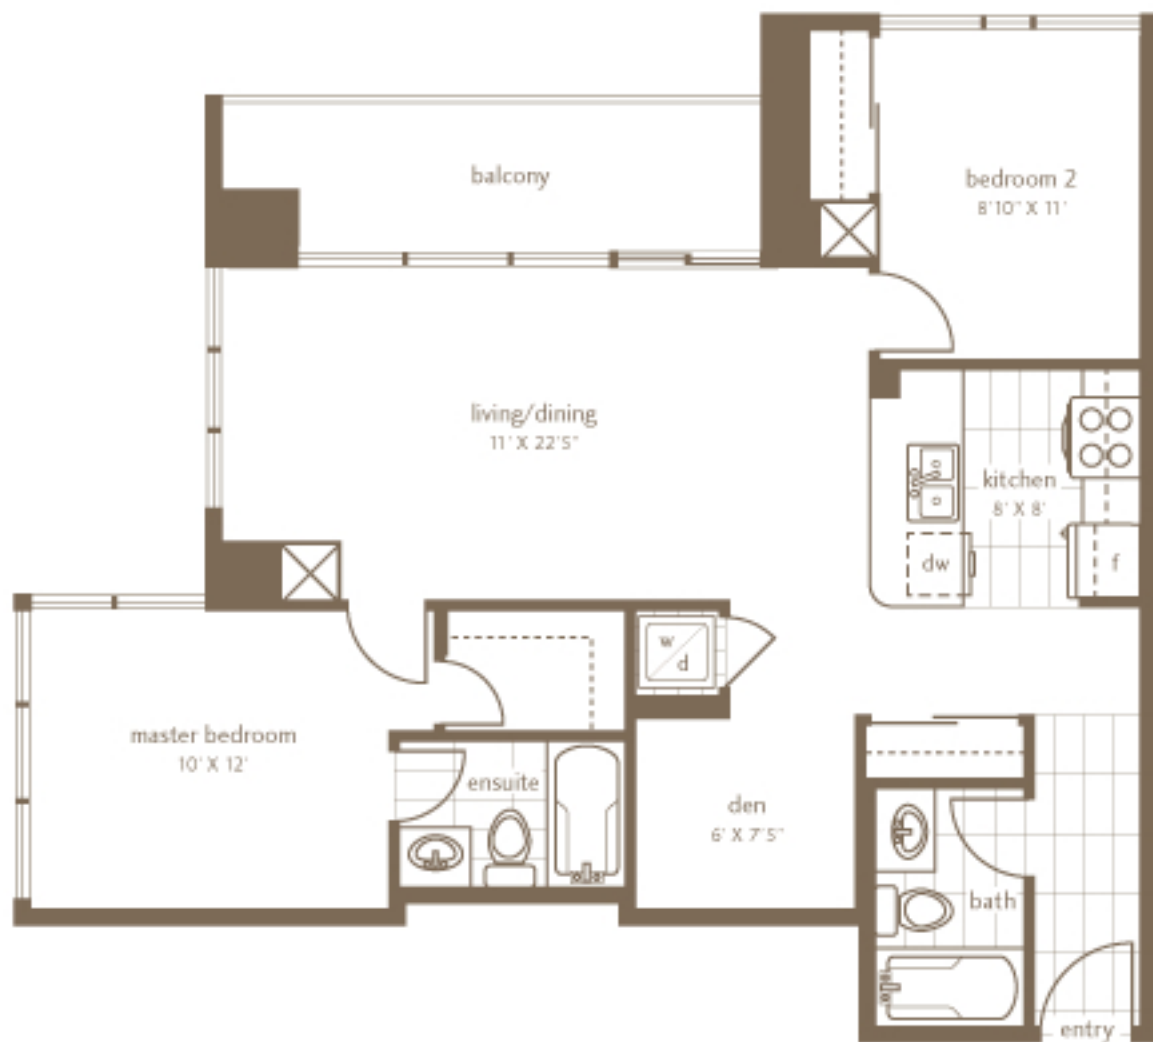

2 BEDROOM + DEN 930 SQ FT BALCONY 90 SQ FT

TOTAL **1,020** SQ FT

Floor S-44