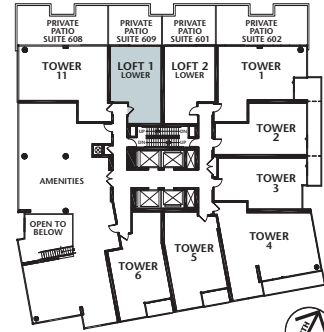

L

LOFTS

LOFT 1

One Bedroom + Den | 817 sq. ft.

FLOORS 6 - 32